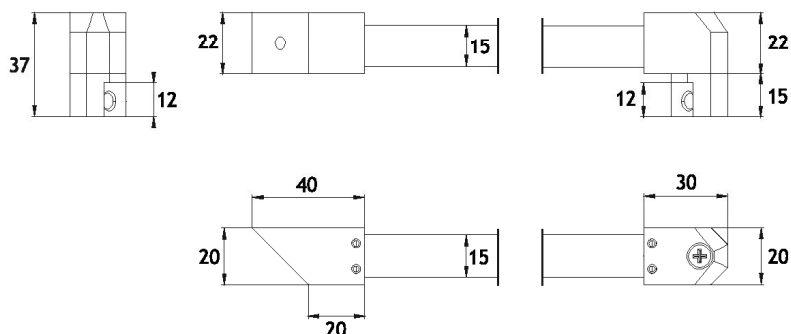

SQB06

Barra fermavetro a sezione quadra vetro/muro a 45° serie Tiny 15
Terminali realizzati in lega AC41A ad alta resistenza
Asta realizzata in acciaio inox Aisi 304
Lunghezza asta standard 500 mm (accorciabile mediante taglio)
Lunghezze maggiori disponibili su richiesta

45° glass to wall squared shower rod Tiny 15 series
Bar ends: high resistance AC41A alloy manufacturing
Bar: Aisi 304 stainless steel manufacturing
Rod length: 500 mm (can be shortened by cutting)
Greater lengths available on demand